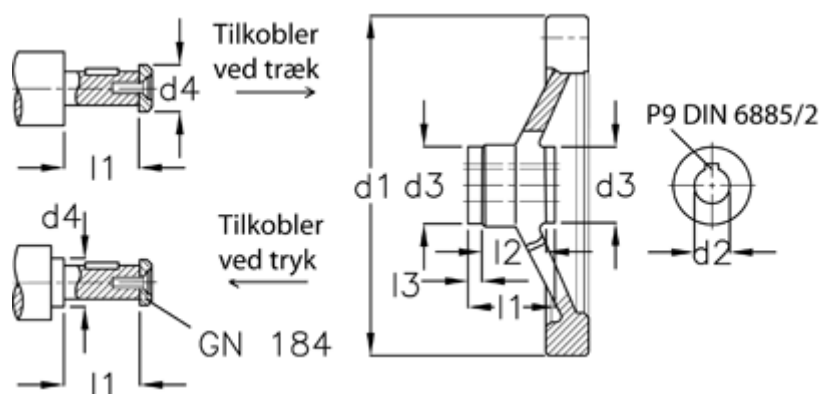

Varenummer: 20368306  
Beskrivelse: E+G Håndhjul  
GN 321.4-140-K14-A-ZI

## Mål

$d1$	= 140
$d2$ H7	= 14
$d3$	= 32
$d4$ max	= 21
$l1$	= 32.5
$l2$	= 20
$l3$	= 6